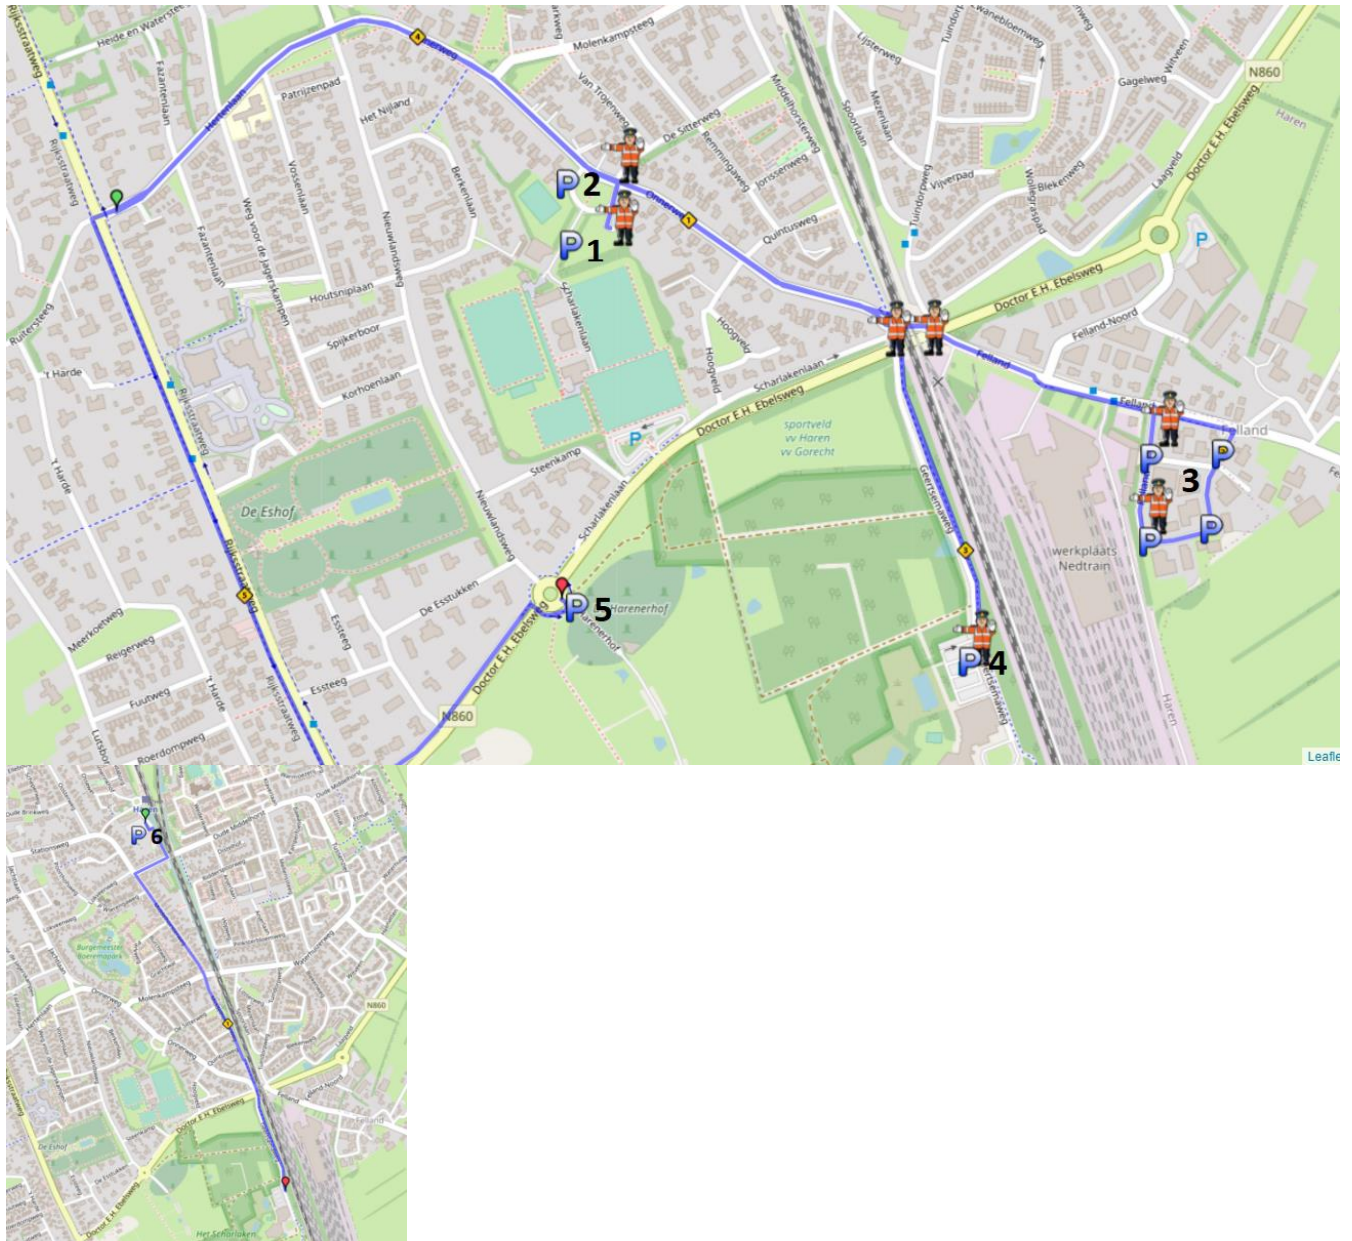

Parkeeroverzicht

Volg de aanwijzingen van de parkeerregelaars

Parkeren kunt u bij:

P1 Terrein aan de Onnerweg (bij oude ingang sportpark)

P2 Terrein aan de Onnerweg (bij oude ingang sportpark)

P3 Industrieweg Felland Zuid

P4 Sporthal Scharlakenhof

P5 Begraafplaats Harenerhof

P6 P&R Stations gebied Haren (1,7km lopen naar de sporthal/start) hier is voldoende plek en u komt niet in de drukte qua verkeer.